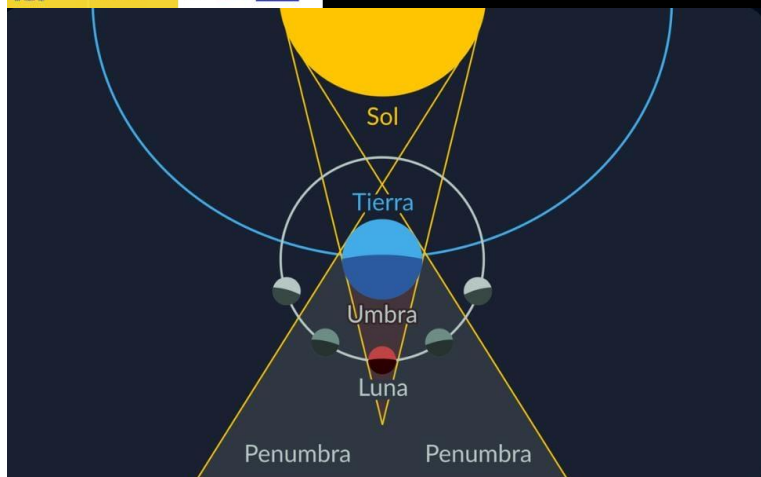

# Eclipse parcial de Luna para despedir octubre.

El 28 octubre a partir de las 21h. la Luna del Cazador será cazada por el 12% de la sombra de la Tierra.

En una maravillosa secuencia, nuestro satélite saldrá casi por el este, ofreciendo una espectacular visión sobre mar el Mediterráneo.

El eclipse empezará exactamente a las 20:45h. hasta casi la medianoche, siendo el punto máximo, en torno a las 22:14h.

De esta manera, la Luna llena dará paso al habitual cambio de hora otoñal.

[https://astronomia.ign.es/eclipse-de-luna-28-de-octubre-de-2023#cap\\_pro](https://astronomia.ign.es/eclipse-de-luna-28-de-octubre-de-2023#cap_pro)

Bastará con observarlo a simple vista y resultará espectacular con unos prismáticos, añadiéndole un plus de belleza si podemos contemplarlo desde algún punto de la costa este de nuestra isla.

La Luna ahora camino al eclipse.